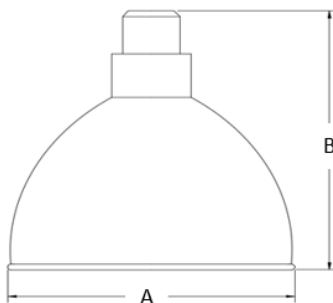

### Ordering Information

Product code	Size Code	Voltage	Wattage	CCT (K)	Finish	Optional
<b>RLM-DB</b>	XXXX	<b>24</b>				
	(1) Use Size Code table below for size of the fixture i.e. <b>0809</b> (8" Dia, 9" H.)	<b>24 - 24V</b>	115lm/watt <b>10W- 10W</b> <b>15W- 15W</b>	<b>27 - 2700K</b> <b>30 - 3000K</b> <b>35 - 3500K</b> <b>40 - 4000K</b>	<b>W</b> - White <b>B</b> - Black <b>S</b> - Silver <b>BR</b> - Bronze <b>C</b> - Custom	<b>M</b> : Mounting Options*

### Mechanical Dimensions

(1)Size Code	A - Diameter	B - Height
<b>0809</b>	8"	9"
<b>1011</b>	10"	11"
<b>1213</b>	12"	13"
<b>1413</b>	14"	13"

\*Larger Sizes Available, Consult Factory.