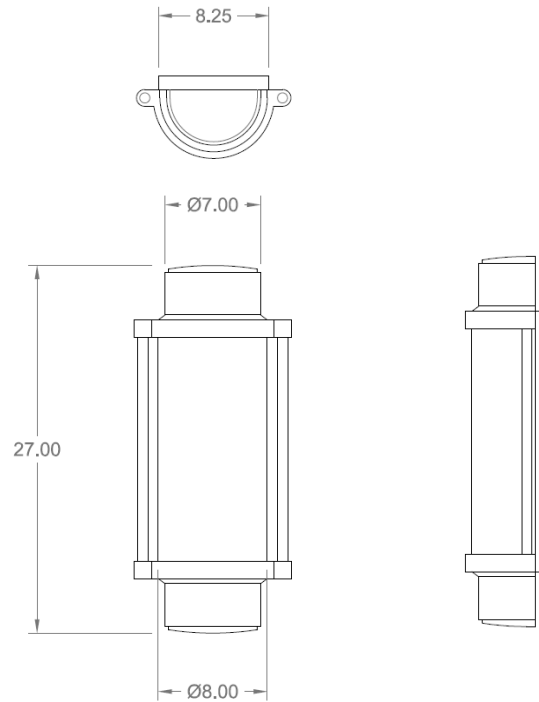

### Ordering Information

| Product code   | Voltage     | Distribution   | Wattage       | CCT (K)                             | Finish   | Optional                                       |   |
|--|-------------|----------------|---------------|-------------------------------------|----------|--|---|
| WS-  | -           | S              | -             | 36W                                 | -        | GR   | - |
| <small><sup>(1)</sup> Use Decorative screen panel options table for product code i.e. WS-TABL: no screen panel</small> | U- 120-277V | S- Symmetrical | 36W- 4000 lms | 30- 3000K<br>40- 4000K<br>50- 5000K | GR- Gray | N- No option<br>D- Dimmable<br>P- Photo sensor |   |

**Mechanical Dimensions**

**Light Distribution**
